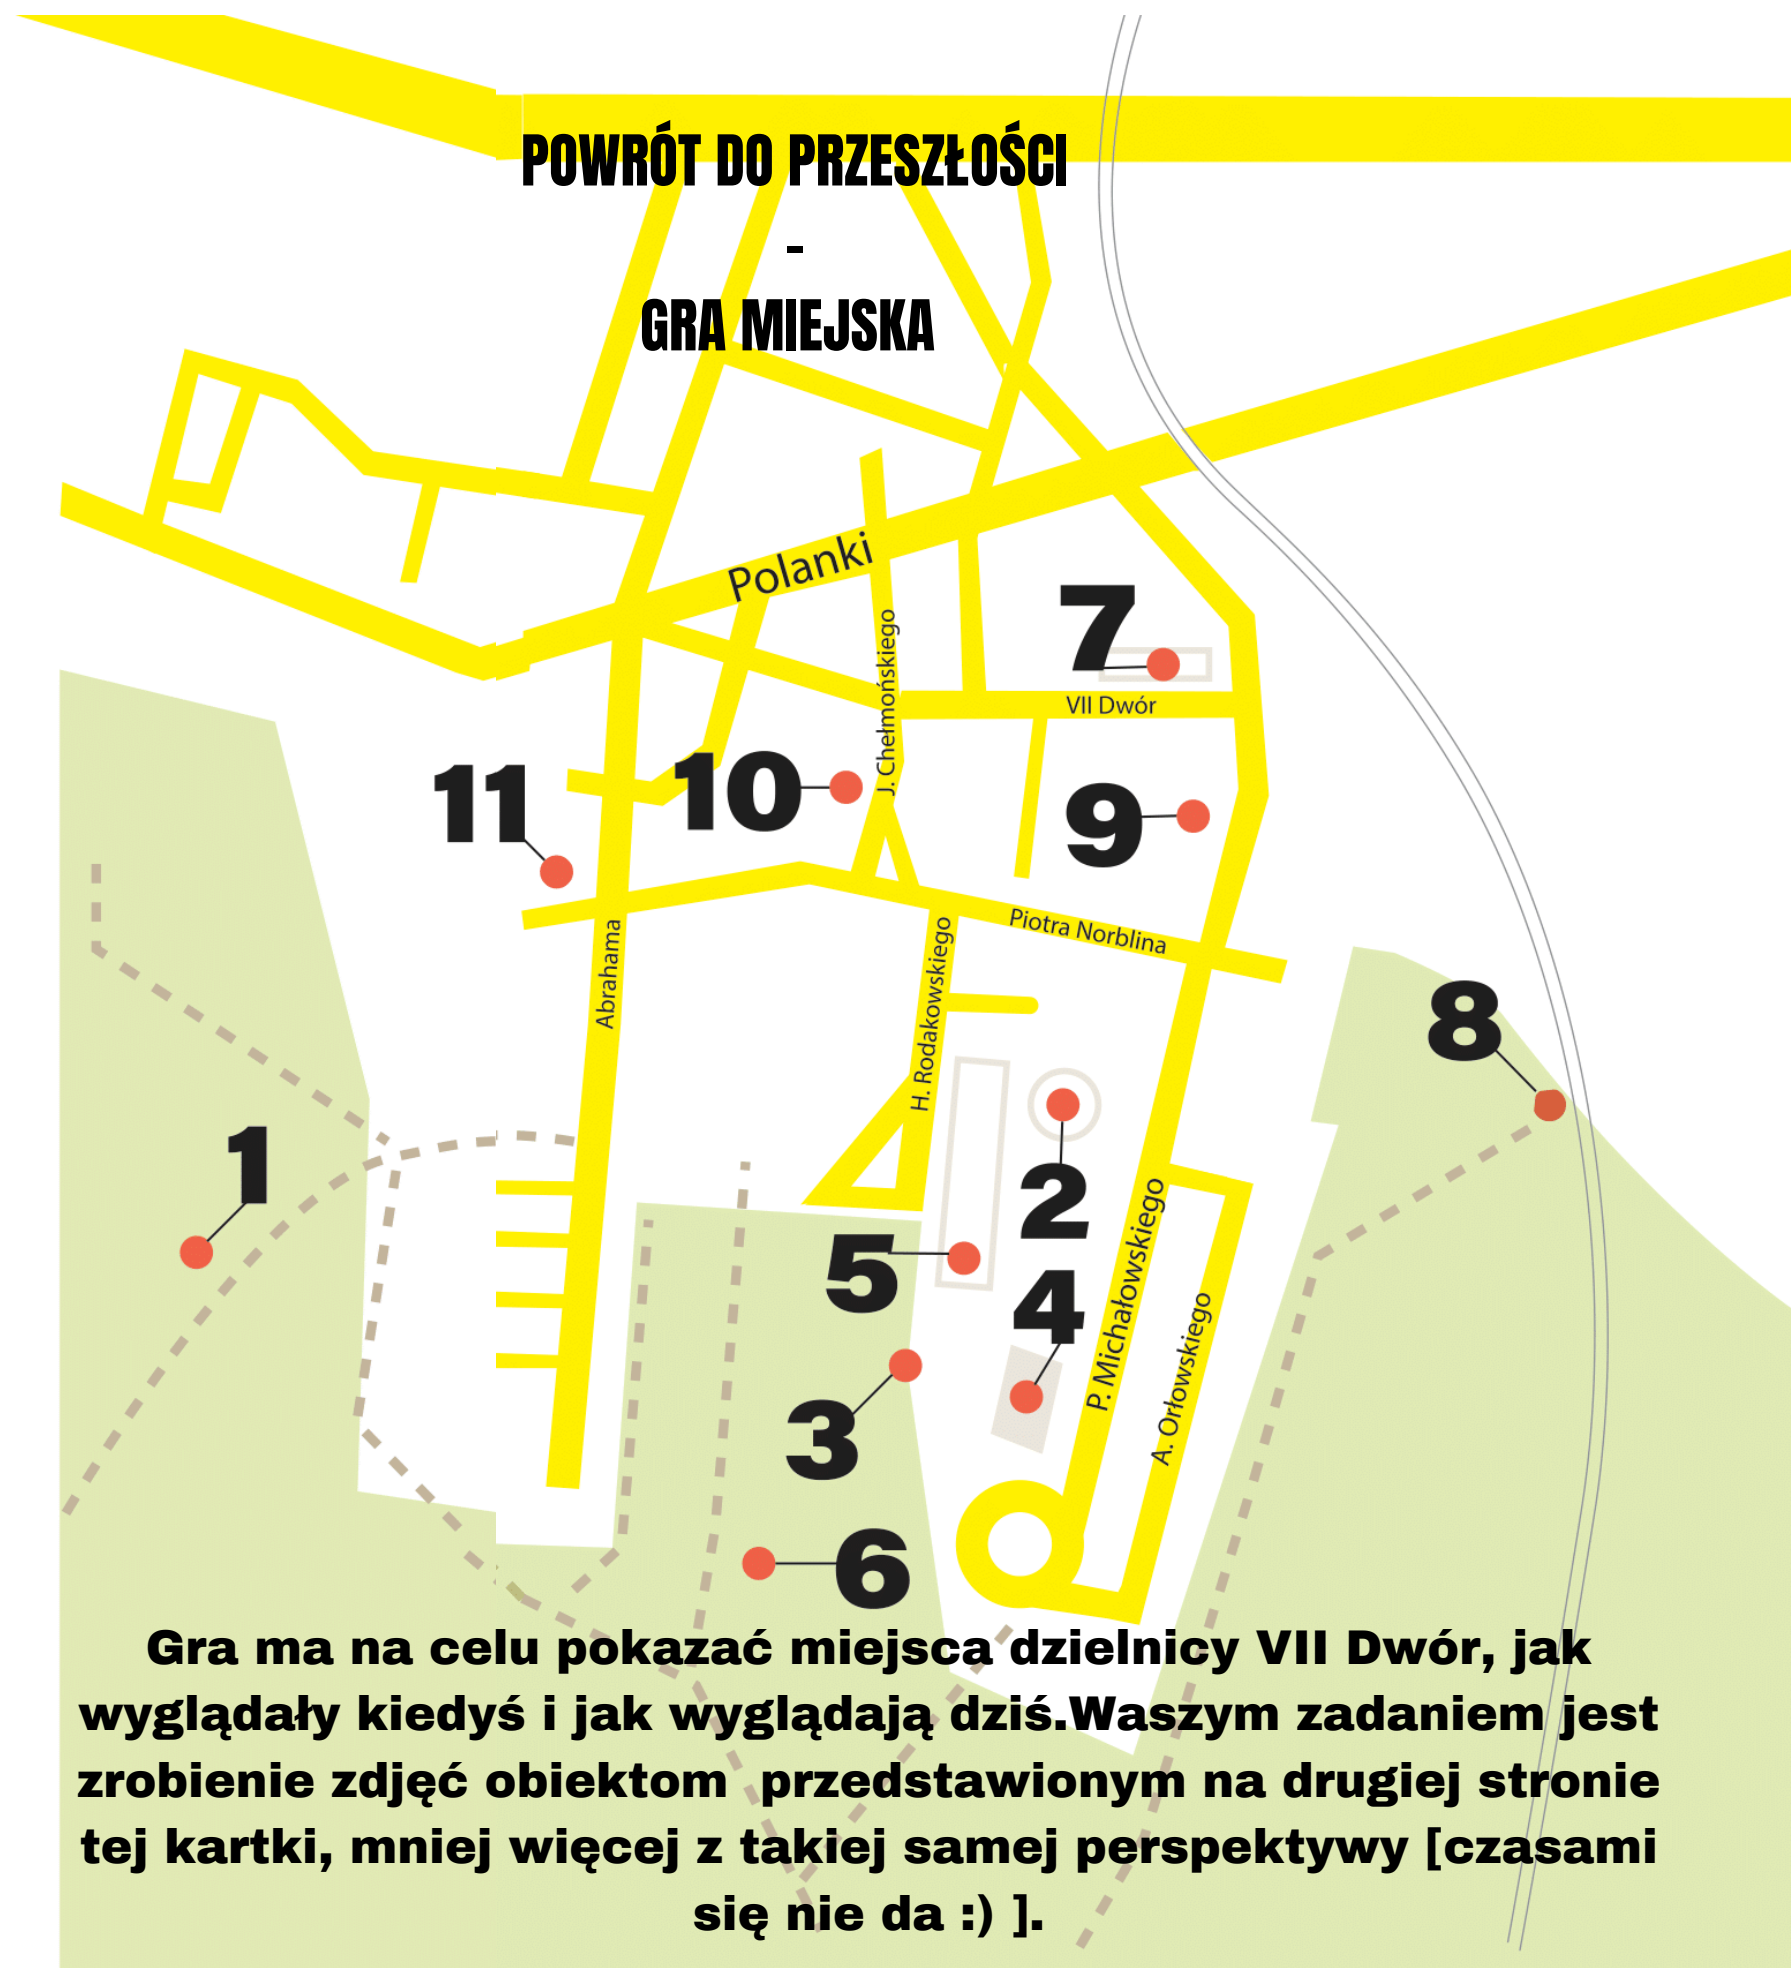

## VII DWÓR

1. ZIELONA DOLINA
2. KASZTEL
3. SAMOLOT
4. BOISKO
5. SZAFA
6. LAGRY
7. SZKOŁA
8. KORZENIE
9. STAW
10. POMNIK JANKA KRASICKIEGO
11. KOŚCIÓŁ ŚW. STANISŁAWA KOSTKI

Udaj się w miejsca ze zdjęć.  
Za pomocą telefonu zrób  
fotografię z danego miejsca, następnie wyślij je na maila:  
[generacjafundacja@gmail.com](mailto:generacjafundacja@gmail.com)  
Połącz nr z mapy z nr ze zdjęć.

1

2

3

4

5

6

7